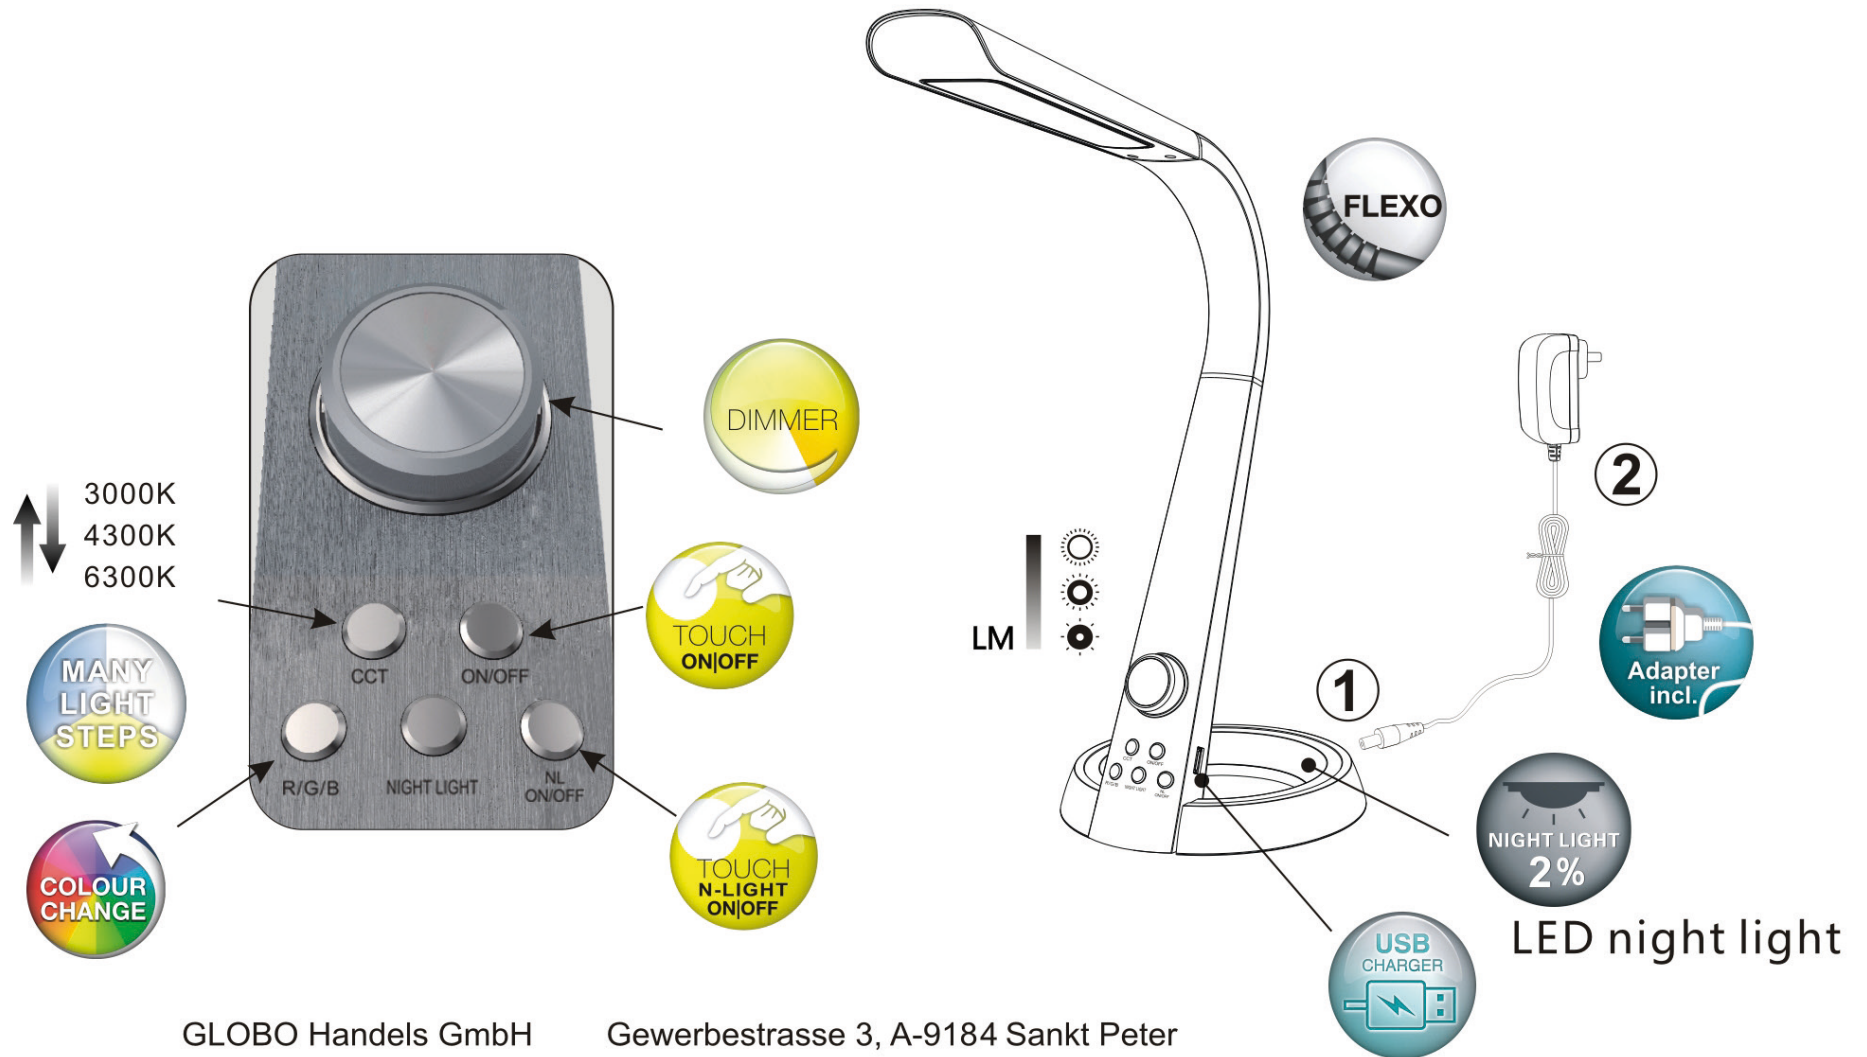

# GLOBO

LIGHTING

www.globo-lighting.com

58376S

58376B

**DE****Lichtquelle:**

Die Lichtquelle ist nicht tauschbar, weil sie konstruktionsbedingt fest mit dem umgebenden Produkt verbunden ist.  
Dieses Produkt enthält eine Lichtquelle der Energieeffizienzklasse F.

 Leuchtmittel nicht austauschbar.

**EN****Light source:**

The light source is not interchangeable because it is determined by the surrounding product design.  
This product contains a light source of energy efficiency class F.